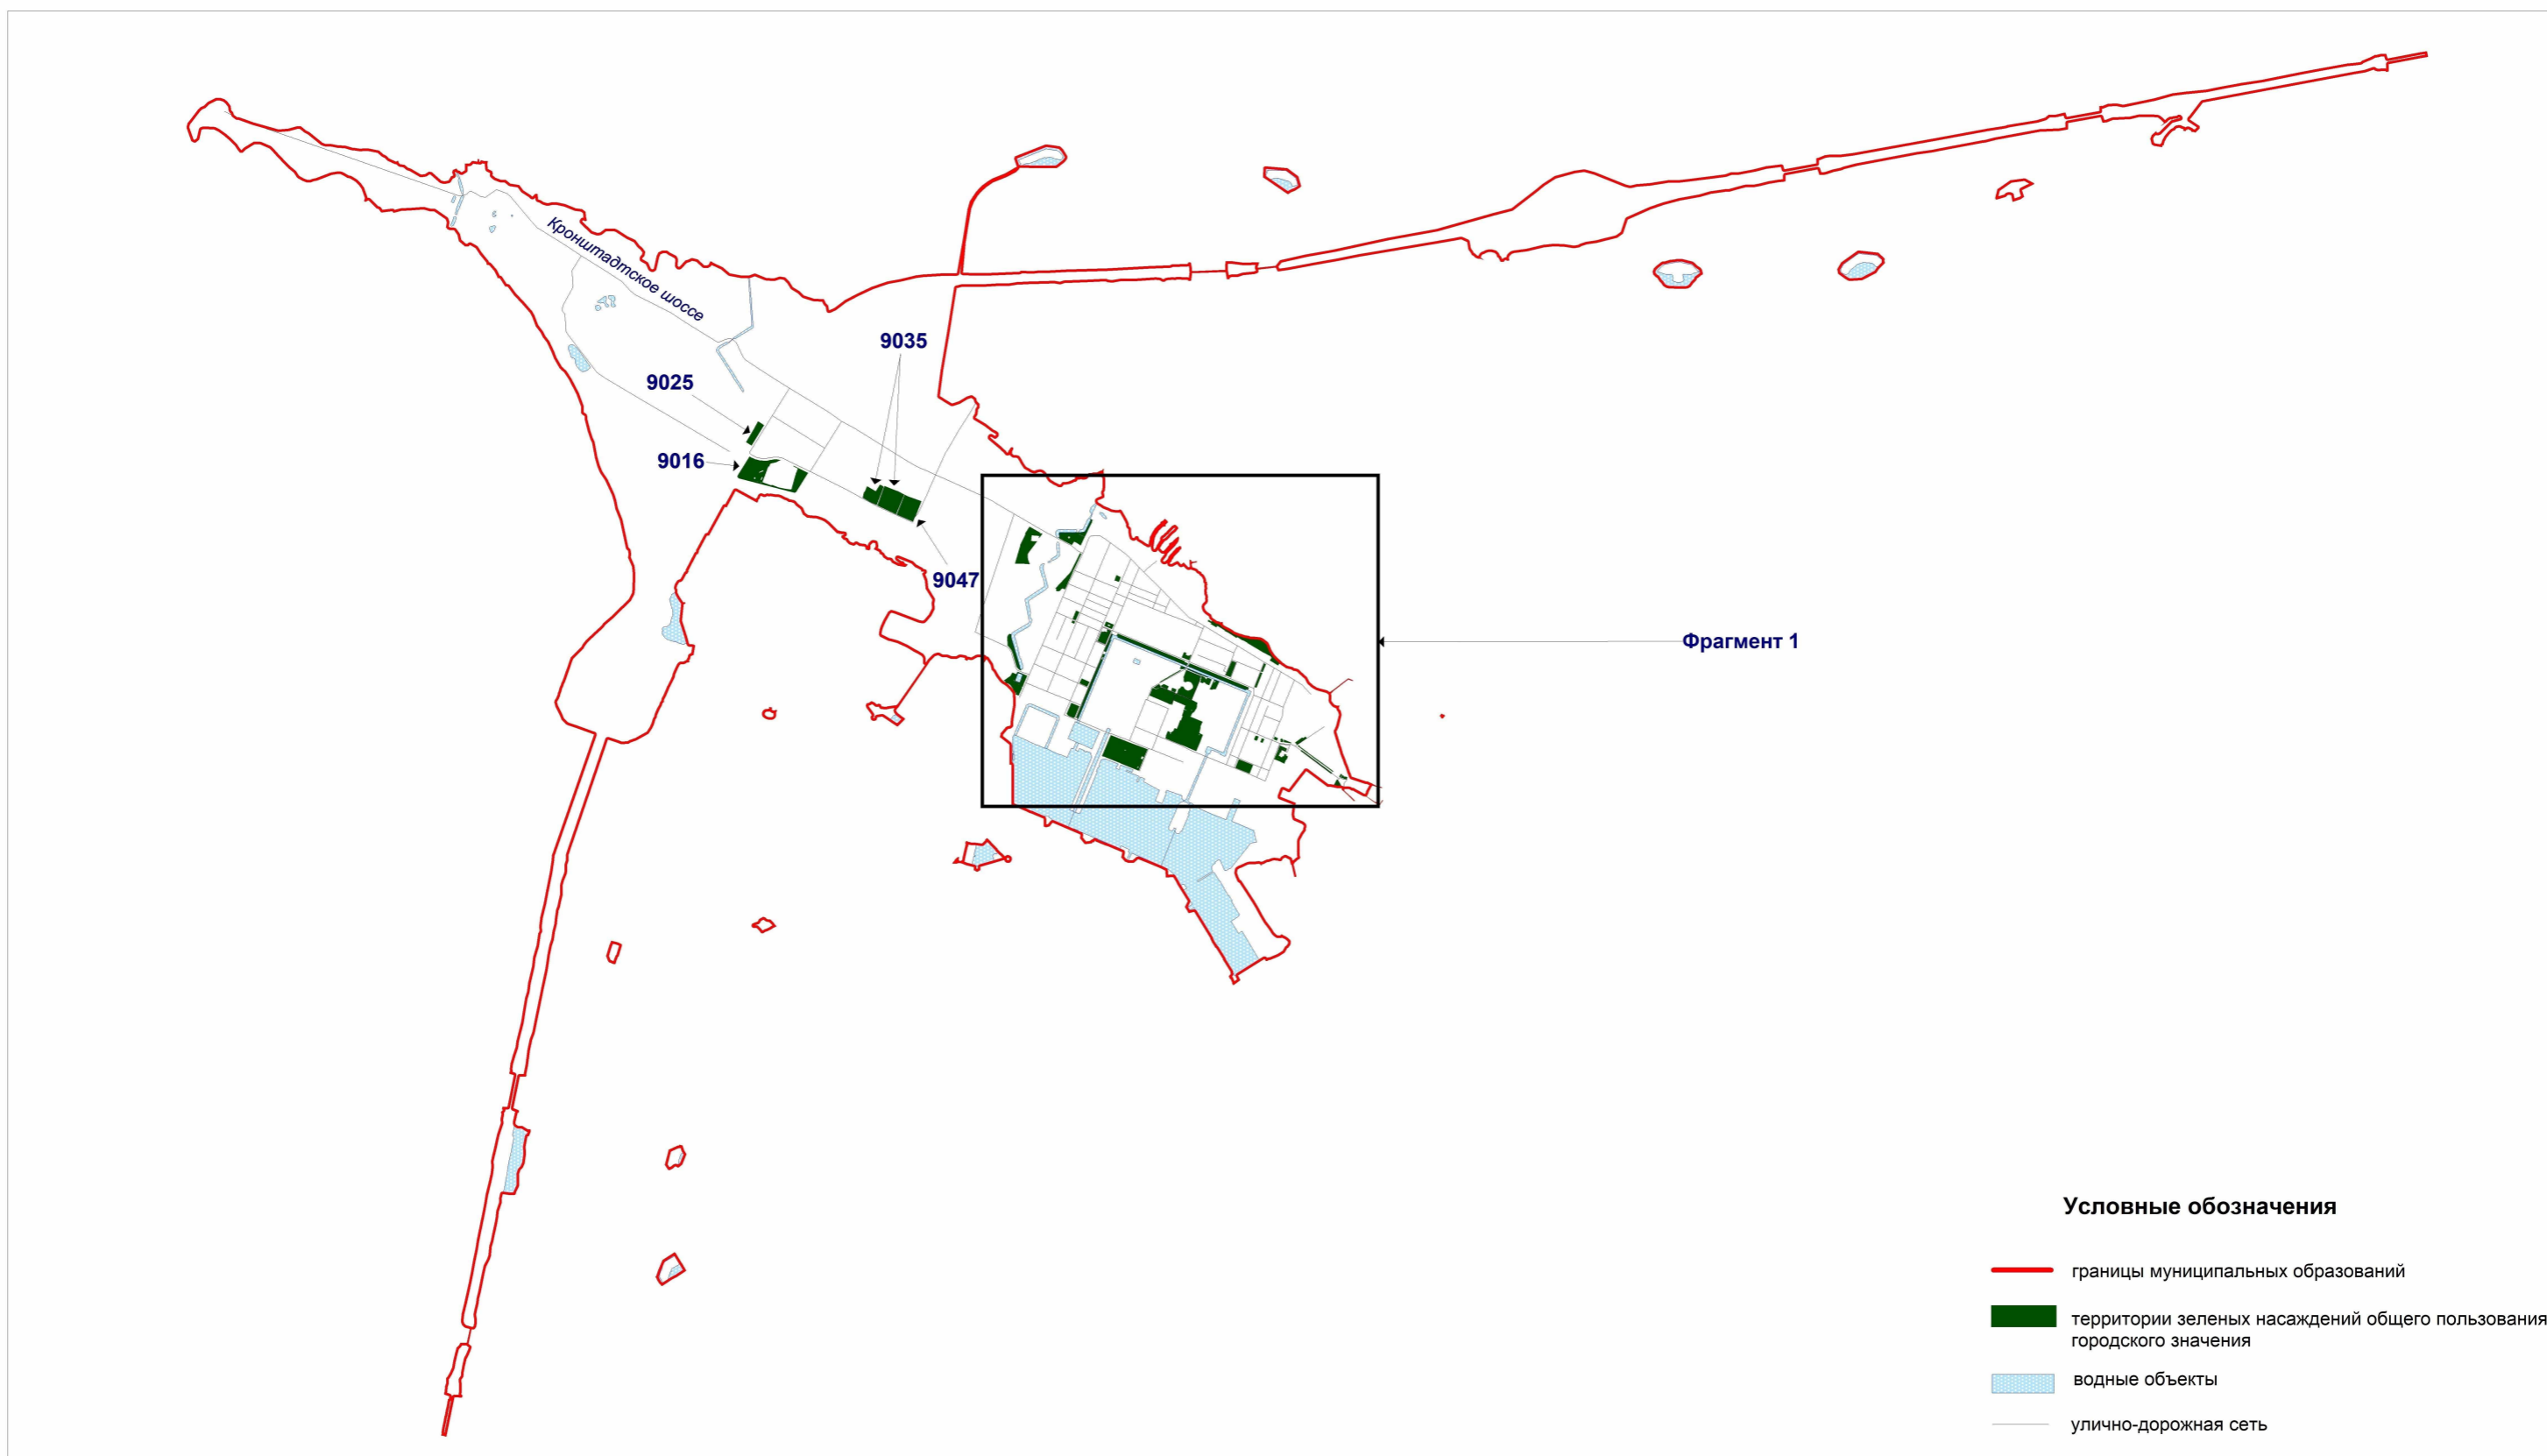

**Территории зеленых насаждений общего пользования городского значения в границах Кронштадтского района Санкт-Петербурга
(внутригородское муниципальное образование города федерального значения Санкт-Петербурга город Кронштадт)**

Схема 9-1

Территории зеленых насаждений общего пользования городского значения в границах Кронштадтского района Санкт-Петербурга
(внутригородское муниципальное образование города федерального значения Санкт-Петербурга город Кронштадт, фрагмент 1)

Схема 9-1(1)